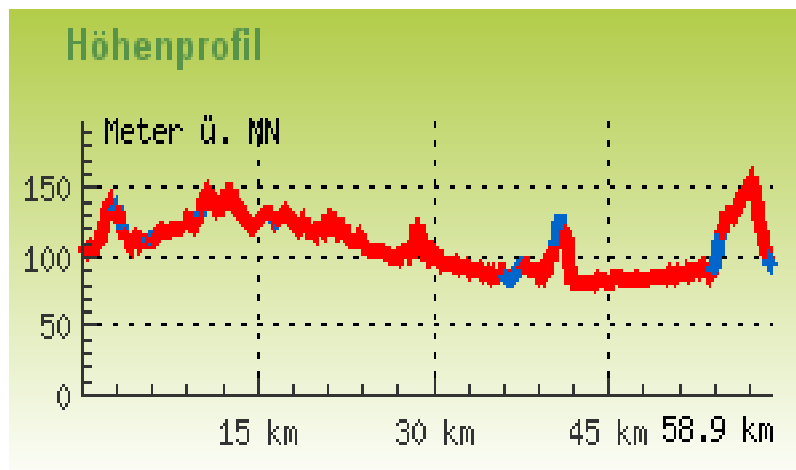

Radweg
Individuelle Route

Startpunkt
UTM Bad Kreuznach

Endpunkt
UTM Heidesheim am Rhein

Länge

Aufsteigend
381 m

Absteigend
391 m

Beschreibung
Individuelle Route

Maßstab 1 : 79737